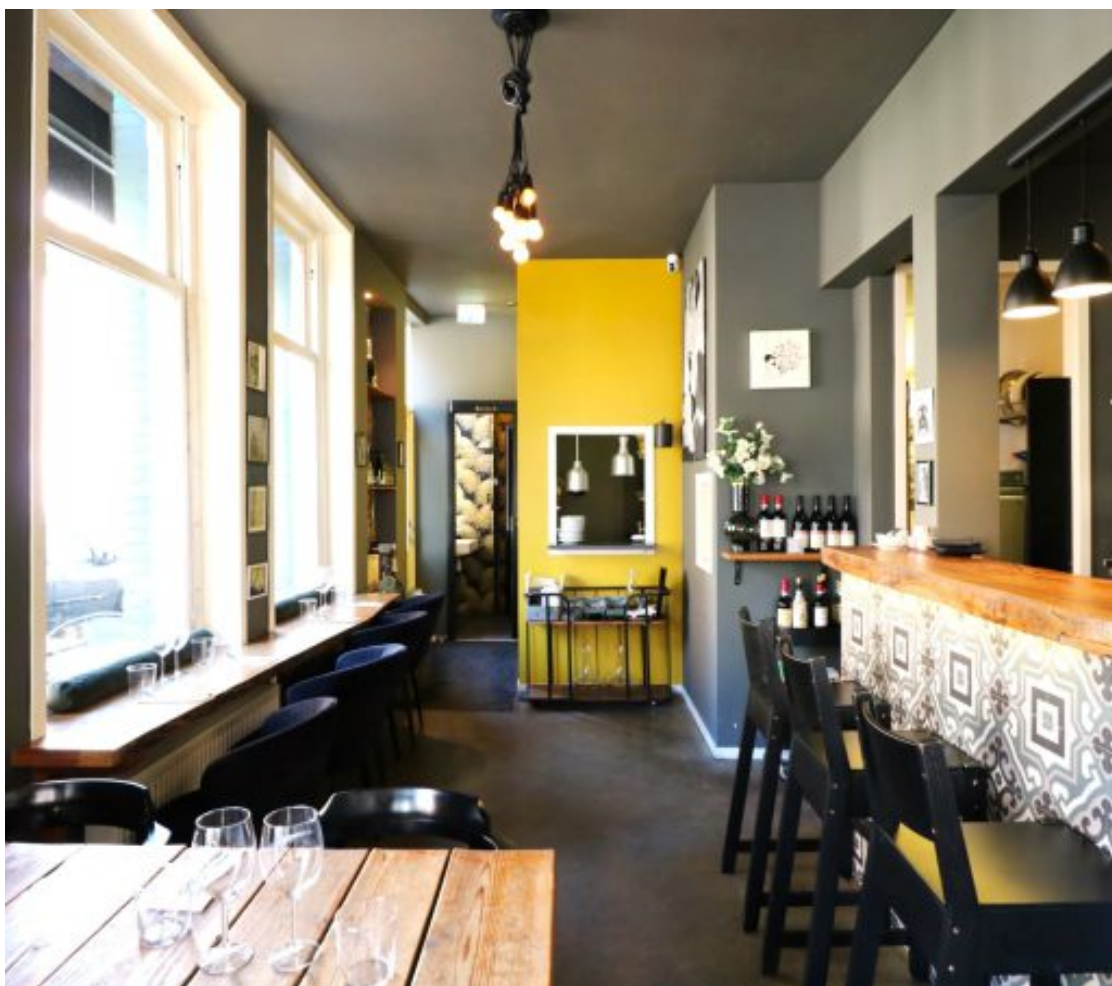

## Object specificaties

**Referentienummer:** 3632

**Type:** Restaurant

**Status:** Verkocht

**Locatie:**

**Stadsdeel:** Amsterdam West

**Zitplaatsen:** Ca. 25 zitplaatsen

**Ligging:** Nabij het Westerpark

**Inrichting:** Sfeervol

**Oppervlakte:** Ca. 60m<sup>2</sup>

**Keuken:** Professioneel

**Verplichting:** Geen verplichtingen

## Informatie over dit object

Deze horecazaak is gelegen op een hoeklocatie aan de van der Hoopstraat, op steenworpafstand van het populaire Westerpark. In de omgeving zijn diverse horecazaken met succes gevestigd.

De zaak beschikt over een uitnodigend terras aan de voorzijde en grote raampartijen die zorgen voor voldoende natuurlijk lichtinval. Eenmaal binnen is de zaak sfeervol en prettig ingericht. Aan de voorzijde en langs het raam zijn zitplaatsen gesitueerd. Achterin is de bar gevestigd met aansluitend de keuken.